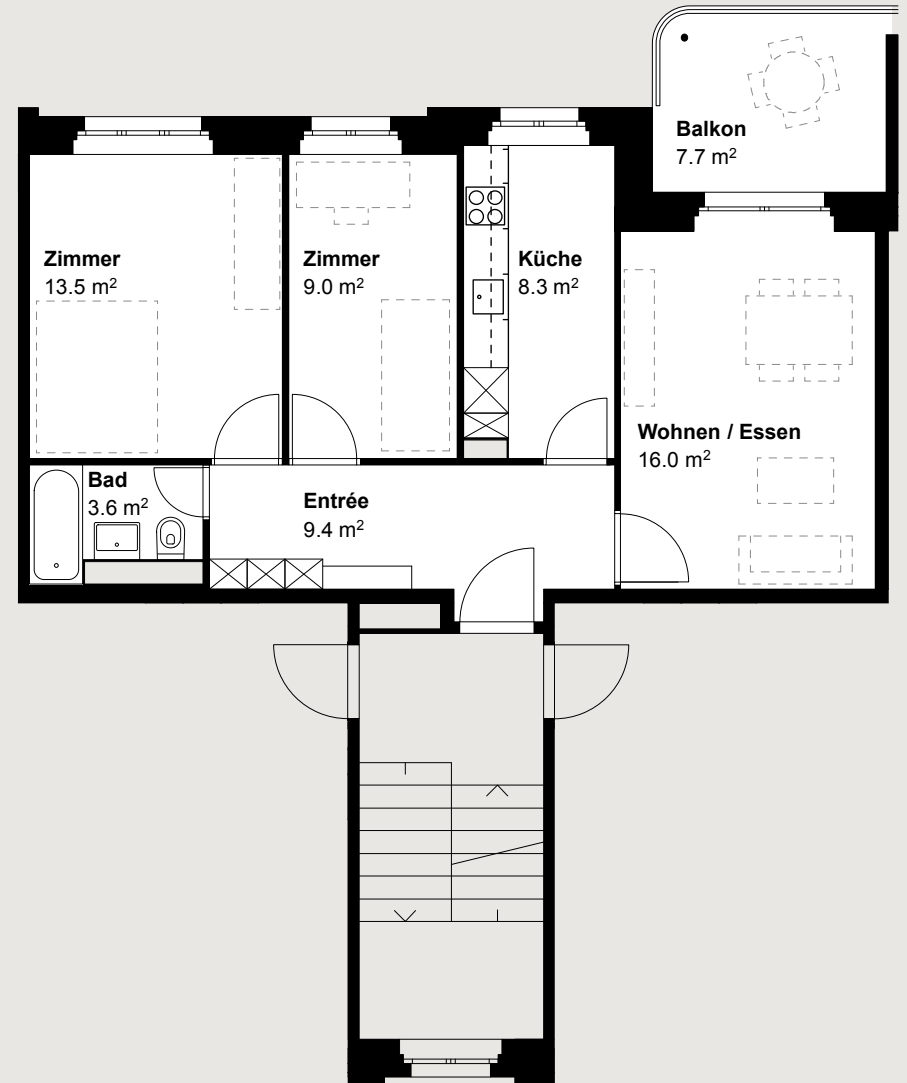

## CASPAR-WÜST-STRASSE 38

Nr. 1394.10.0202

2. OG | 3-Zimmer-Wohnung mitte  
Wohnfläche 59.66 m<sup>2</sup>

Alle Masse sind Annäherungswerte und unverbindlich.  
Bei den gestrichelten Linien handelt es sich um Möblierungsvorschläge.