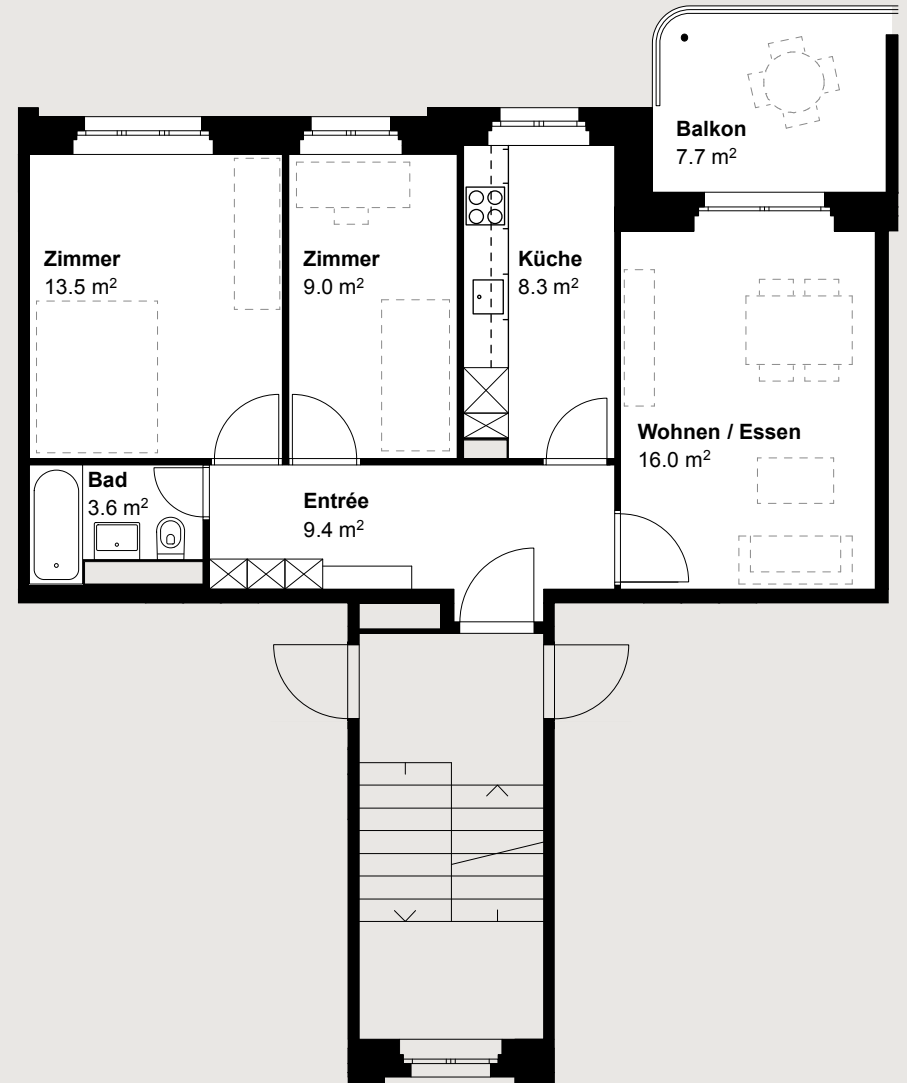

CASPAR-WÜST-STRASSE 38

Nr. 1394.10.0102

1. OG | 3-Zimmer-Wohnung mitte
Wohnfläche 59.66 m²

0 1m 2m 3m

Alle Masse sind Annäherungswerte und unverbindlich.
Bei den gestrichelten Linien handelt es sich um Möblierungsvorschläge.